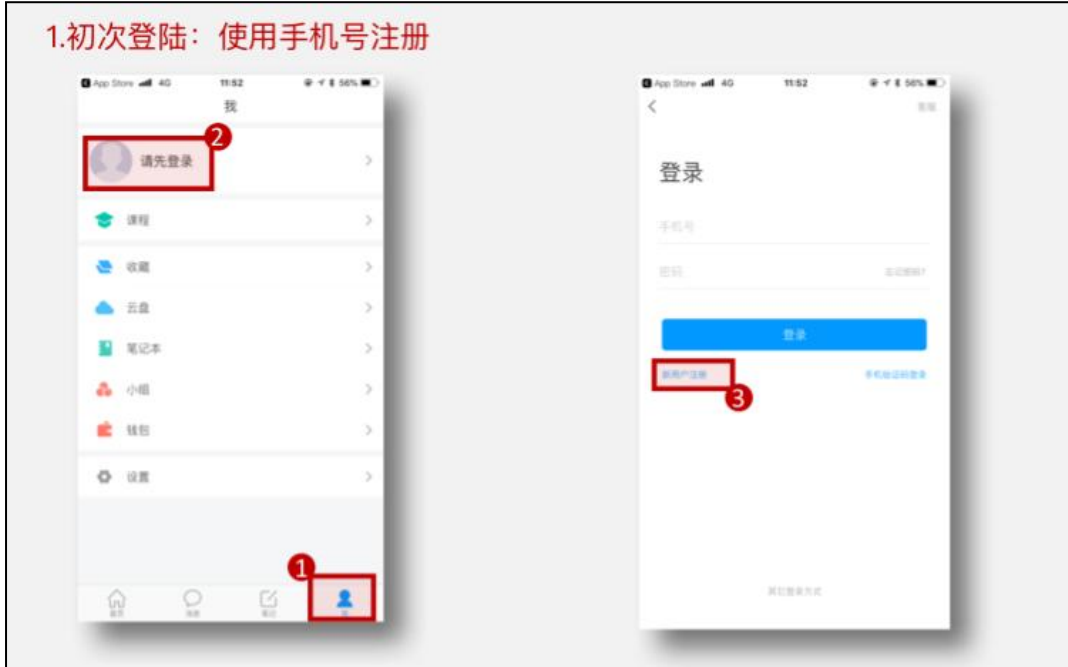

1.初次登陆：使用手机号注册