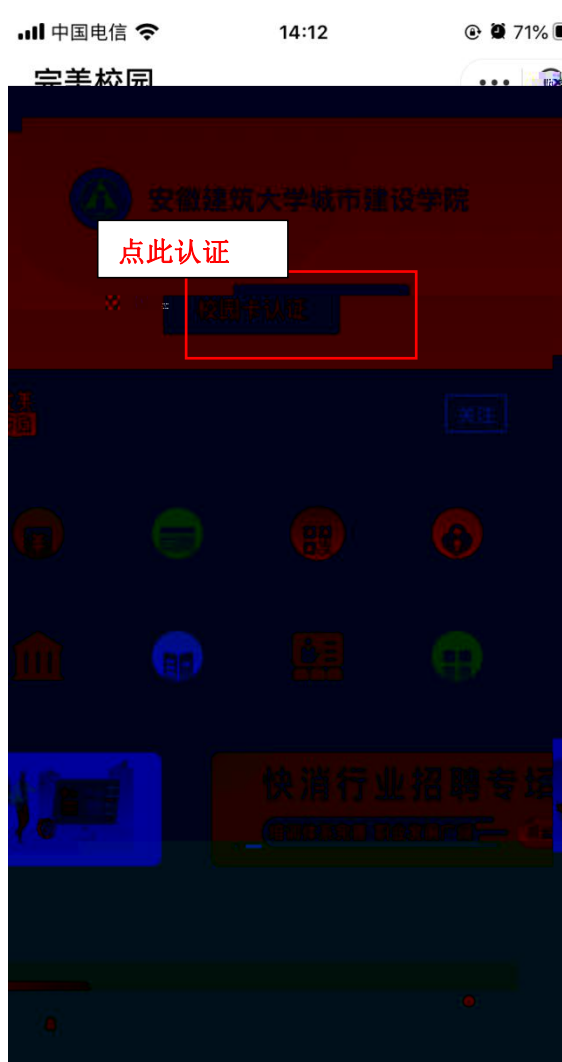

## 完美校园平台缴费说明

在支付宝搜索“完美校园”，选择第一个，调至下图界面，点击“进入”。然后同意地理位置访问操作。

同意地理位置访问后会出现我校名称，或者搜索也可以，选择“安徽建筑大学城市建设学院”。

3. 入该界 后 择“校园卡认证”。

信息校 界 ， 点击“同意协议并 证”

证完后， 入主界 ， 个人信息已经绑定， 点击“缴费”， 入缴费界

出现个人信息, 认证成功

点此缴费