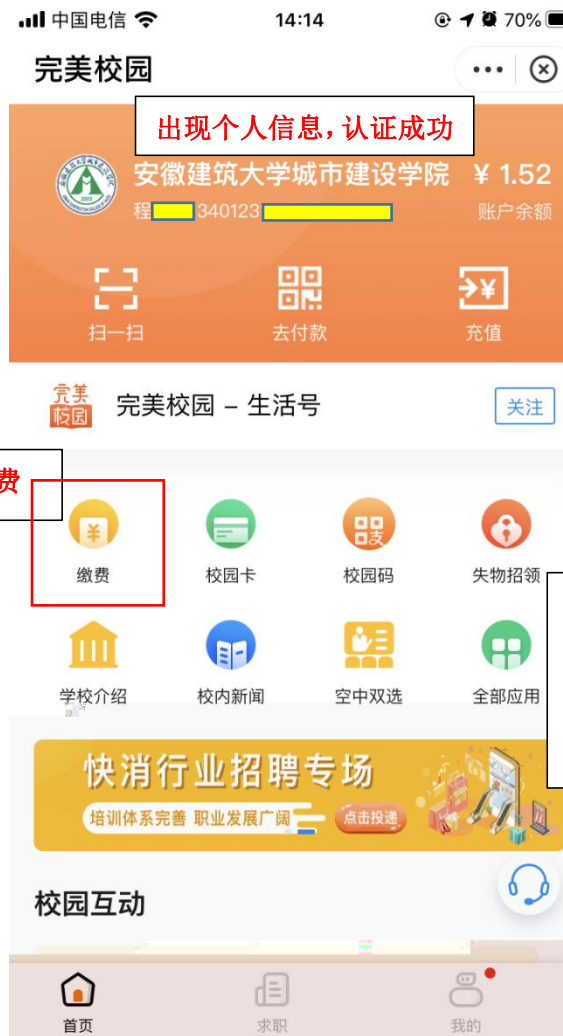

## 完美校园平台缴费说明

在支付宝搜索“完美校园”，选择第一个，调至下图界面，点击“进入”。然后同意地理位置访问操作。

同意地理位置访问后会出现我校名称，或者搜索也可以，选择“安徽建筑大学城市建设学院”。

3. 入该界 后 择“校园卡认证”。

信息校 界 ， 点击“同意协议并 证”

证完后， 入主界 ， 个人信息已经绑定， 点击“缴费”， 入缴费界

出现个人信息, 认证成功

点此缴费