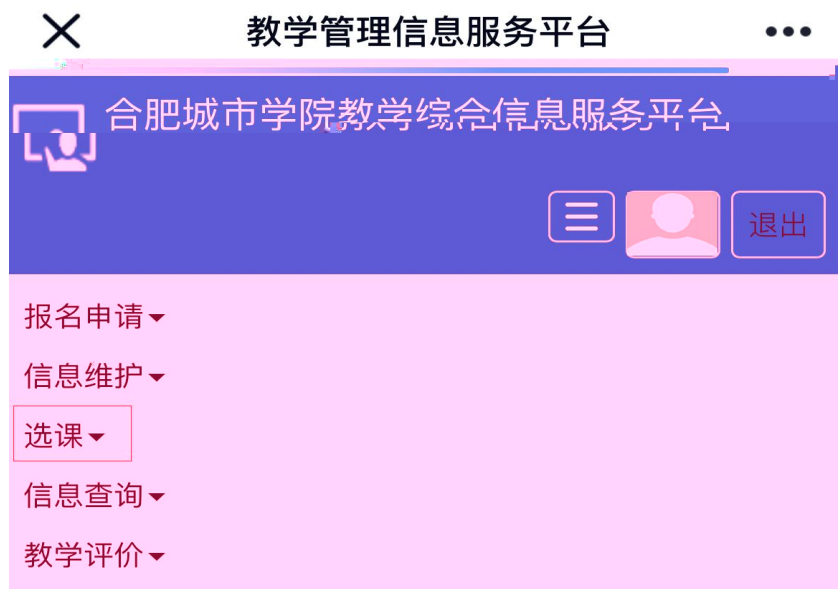

# 校公选课网上选课操作步骤

- 1、 录：外 地址：http://60.174.215.2:8005/  
内 地址：http://172.16.23.80/jwglxt

录 户名 为学号，初始密 为：cuhfjw， 录之后 更换密

- 2、点击“ ” - “ 主 ”

版

手机版