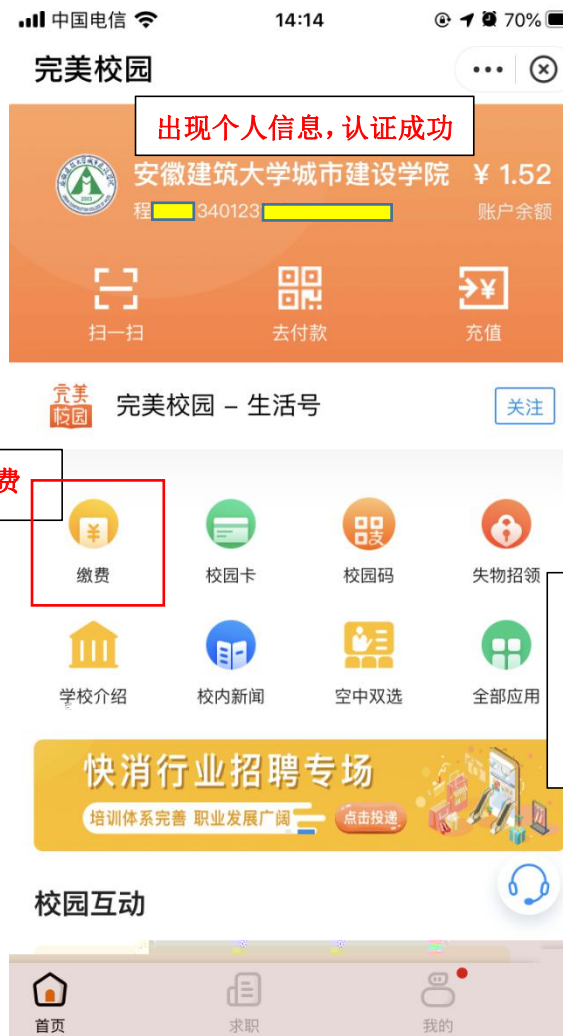

完美校园平台缴费说明

在支付宝搜索“完美校园”，选择第一个，调出下图界面，点击“进入”。然后同意地理位置访问操作。

同意地理位置访问后会出现我校名称，或者搜索也可以，选择“安徽建筑大学城市建设学院”。

3. 入该界 后 择“校园卡认证”。

信息校 界 ， 点击“同意协议并 证”

证完后， 入主界 ，个人信息已经绑定，点击“缴费”， 入缴费界

缴费界 有 (下) 计算机水平考试，点击缴费 目。